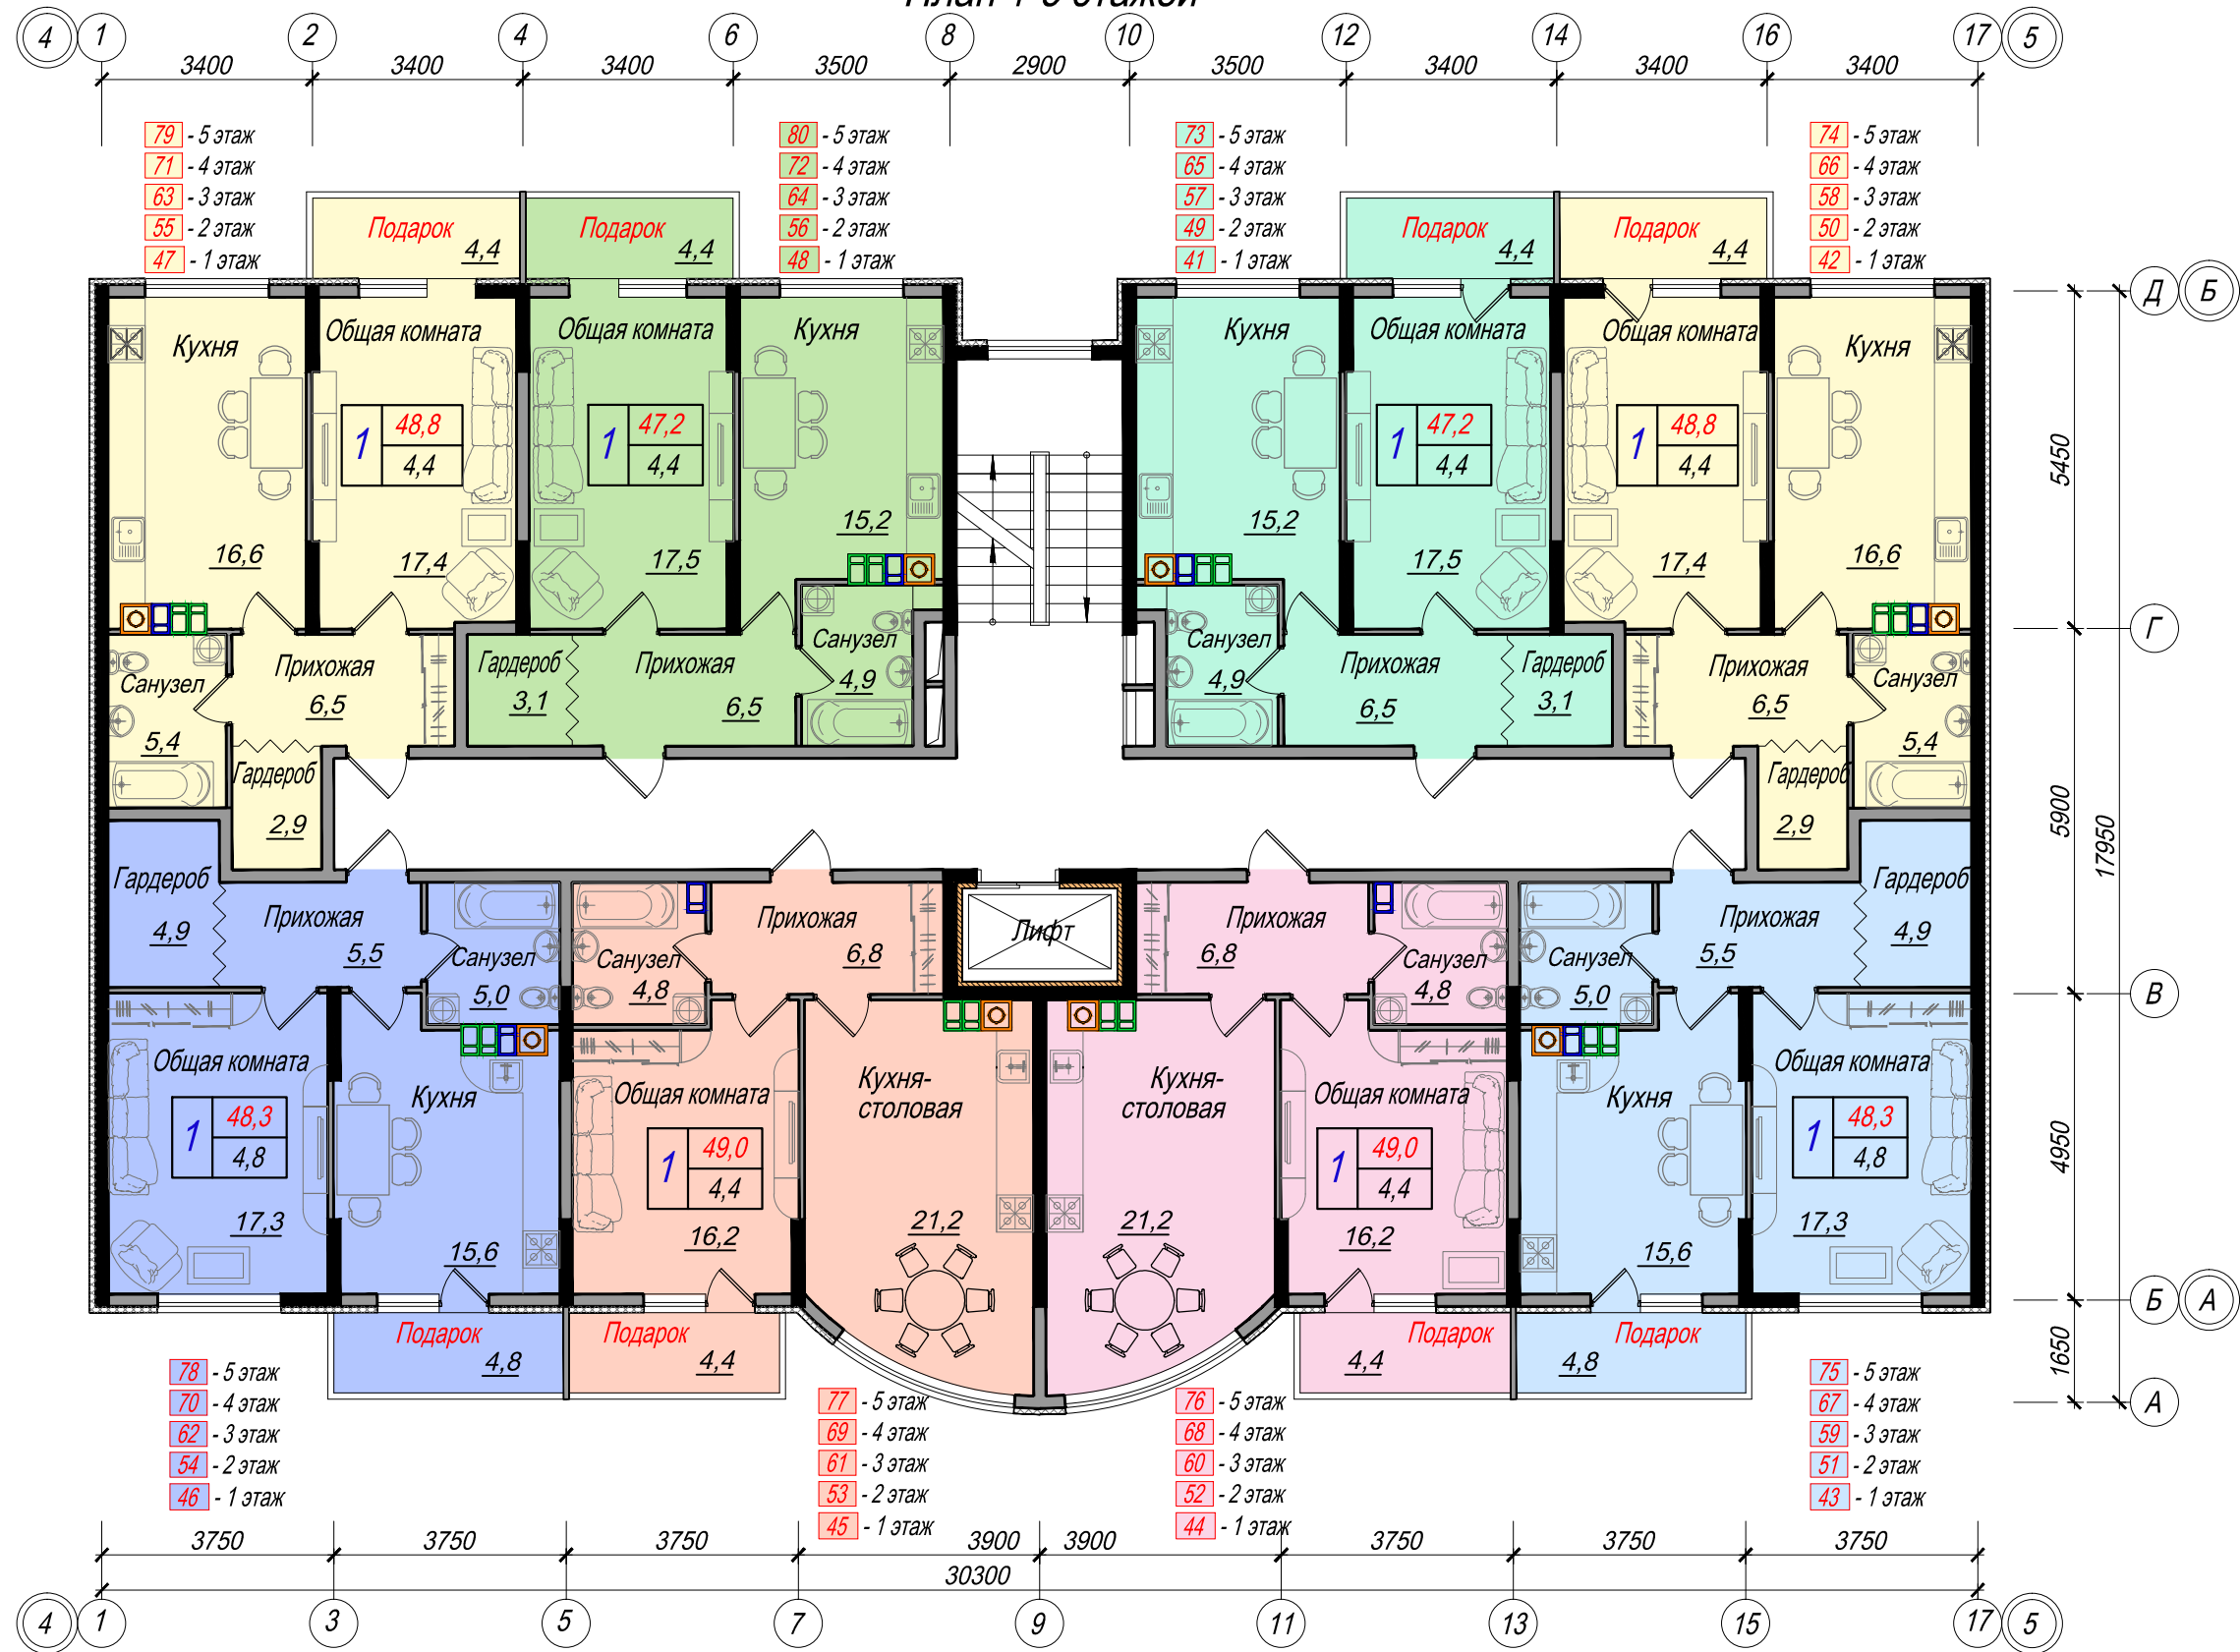

# План 1-5 этажей

Взам. инв. №  
Подпись и дата  
Инв. № подл.

## Вид на море

Количество жилых комнат	1	48,8	- Общая площадь
		4,4	- Площадь подарка

### Условные обозначения:

- Дымоход для котла
- Вентиляционные каналы для кухни
- Вентиляционный канал для санузла
- Монолитные конструкции
- Стены и перегородки
- Утеплитель
- Шумоизоляция лифтовых шахт

Жилой комплекс "Изумрудный город"  
по ул. Мира, в г. Геленджике.  
Литер 2. БС-2. План 1-5 этажей